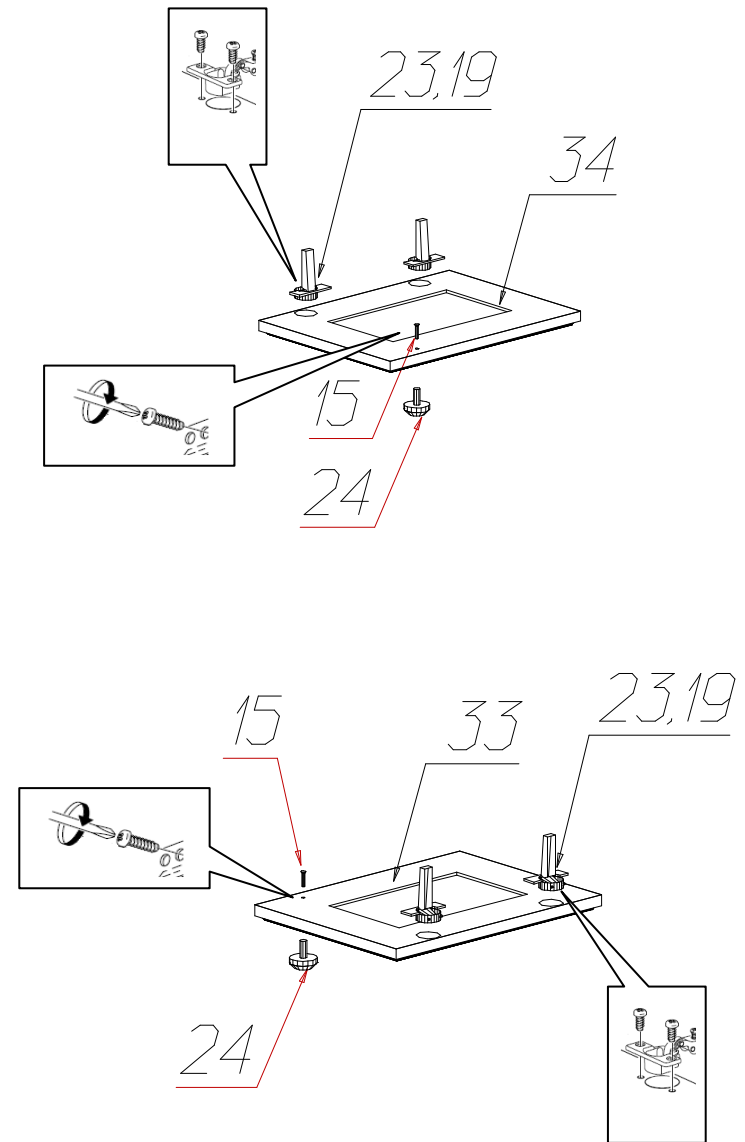

Фурнитура и комплектующие на надставку стола № 578

Спецификация деталей

№	Наименование	Размер	Кол.	Пакет
1	Стенка вертикальная левая паз	884x300	1	1
2	Стенка вертикальная правая паз	884x300	1	1
3	Стенка горизонтальная паз	1138x300	1	1
4	Стенка горизонтальная	568x285	1	1
5	Стенка горизонтальная крышка паз	1172x325	1	1
6	Стенка вертикальная средняя правая	252x286	1	1
7	Стенка вертикальная средняя левая	386x286	1	1
8	Стенка вертикальная средняя правая	386x286	1	1
9	Задняя стенка	400x283	2	1
10	Задняя стенка	400x584	1	2
11	Вставка фасада стекло	260x160	2	1
12	Карниз профильный 2 левый	380	1	1
13	Карниз профильный 2 средний	1282	1	1
14	Карниз профильный 2 правый	380	1	1
32	Подложка под навес	70x70	4	1
33	Фасад левый	298x398	1	1
34	Фасад правый	298x398	1	1

Инструкция по сборке

№	Наименование	Кол.
15	Винт 4x28	2
16	Шуруп 3,5x13	4
17	Шуруп 3,5x25	7
18	Шуруп 3x20	6
19	Шуруп 4x16	26
20	Эксцентрик Rastex 15 с дюбелем DU 232	4
21	Стяжка 7x50	20
22	Навес угловой SAMET	4
23	Петля для накладной двери Samet	4
24	Ручка кнопка FB 028 000 бронза золотая	2
25	Скрепка "крабик"	6
26	Амортизатор 66528-21, планка 63309-42	2
27	Уголок мебельный крепления задней стенки с саморезом	18
28	Заглушка для стяжки белая	20
29	Заглушка для эксцентриковой стяжки белая	4
30	Инструкция	1
31	Ключ шестигранный	1