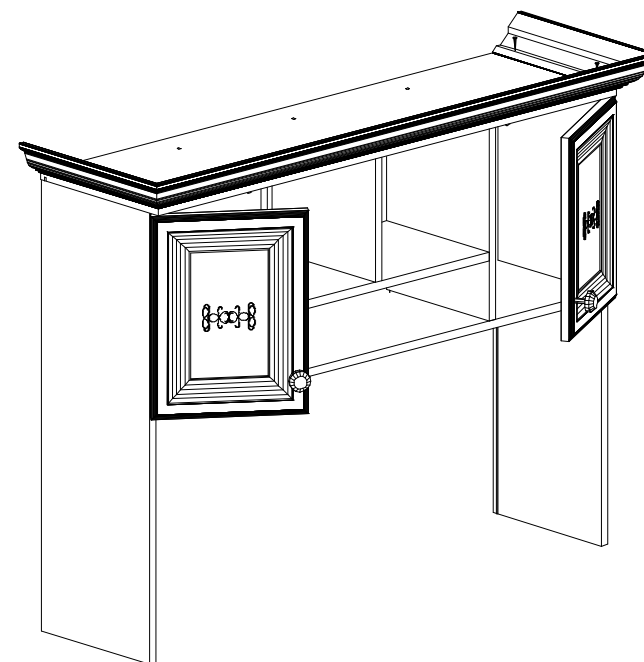

Фурнитура и комплектующие на надставку стола № 578

Спецификация деталей

№	Наименование	Размер	Кол.	Пакет
1	Стенка вертикальная левая паз	884x300	1	1
2	Стенка вертикальная правая паз	884x300	1	1
3	Стенка горизонтальная паз	1138x300	1	1
4	Стенка горизонтальная	568x285	1	1
5	Стенка горизонтальная крышка паз	1172x325	1	1
6	Стенка вертикальная средняя правая	252x286	1	1
7	Стенка вертикальная средняя левая	386x286	1	1
8	Стенка вертикальная средняя правая	386x286	1	1
9	Задняя стенка	400x283	2	1
10	Задняя стенка	400x584	1	2
11	Вставка фасада стекло	260x160	2	1
12	Карниз профильный 2 левый	380	1	1
13	Карниз профильный 2 средний	1282	1	1
14	Карниз профильный 2 правый	380	1	1
32	Подложка под навес	70x70	4	1
33	Фасад левый	298x398	1	1
34	Фасад правый	298x398	1	1