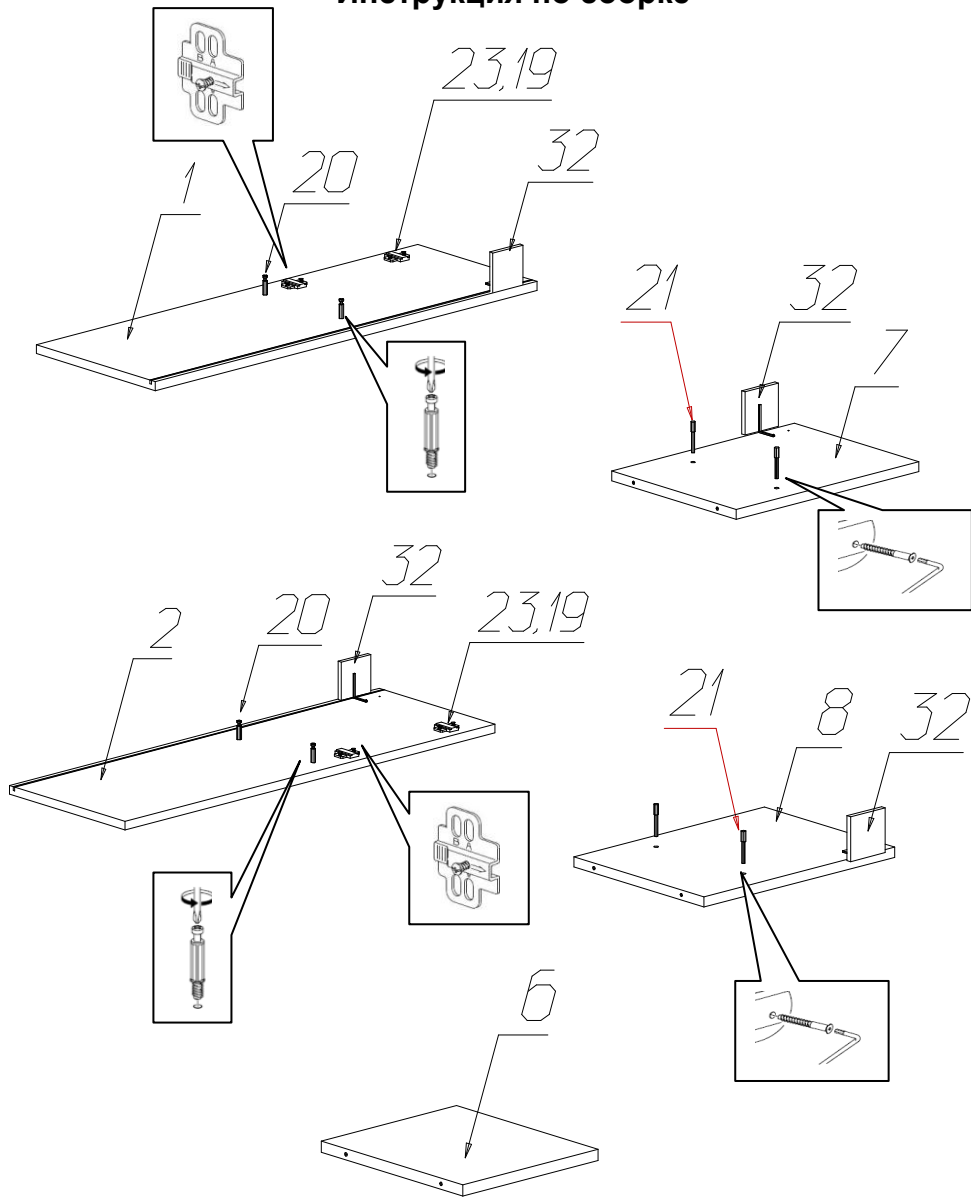

Фурнитура и комплектующие на надставку стола № 578

Спецификация деталей

№	Наименование	Размер	Кол.	Пакет
1	Стенка вертикальная левая паз	884x300	1	1
2	Стенка вертикальная правая паз	884x300	1	1
3	Стенка горизонтальная паз	1138x300	1	1
4	Стенка горизонтальная	568x285	1	1
5	Стенка горизонтальная крышка паз	1172x325	1	1
6	Стенка вертикальная средняя правая	252x286	1	1
7	Стенка вертикальная средняя левая	386x286	1	1
8	Стенка вертикальная средняя правая	386x286	1	1
9	Задняя стенка	400x283	2	1
10	Задняя стенка	400x584	1	2
11	Вставка фасада стекло	260x160	2	1
12	Карниз профильный 2 левый	380	1	1
13	Карниз профильный 2 средний	1282	1	1
14	Карниз профильный 2 правый	380	1	1
32	Подложка под навес	70x70	4	1
33	Фасад левый	298x398	1	1
34	Фасад правый	298x398	1	1

Инструкция по сборке

№	Наименование	Кол.
15	Винт 4x28	2
16	Шуруп 3,5x13	4
17	Шуруп 3,5x25	7
18	Шуруп 3x20	6
19	Шуруп 4x16	26
20	Эксцентрик Rastex 15 с дюбелем DU 232	4
21	Стяжка 7x50	20
22	Навес угловой SAMET	4
23	Петля для накладной двери Samet	4
24	Ручка кнопка FB 028 000 бронза золотая	2
25	Скрепка "крабик"	6
26	Амортизатор 66528-21, планка 63309-42	2
27	Уголок мебельный крепления задней стенки с саморезом	18
28	Заглушка для стяжки белая	20
29	Заглушка для эксцентриковой стяжки белая	4
30	Инструкция	1
31	Ключ шестигранный	1