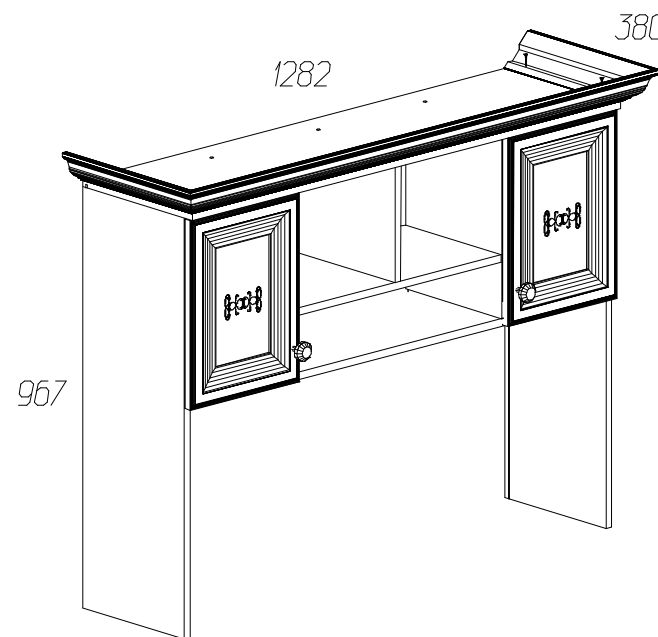

6. После сборки изделие установить на ровной горизонтальной поверхности, во избежание перекоса и падения изделия, при необходимости, использовать дополнительное крепление к поверхностям помещения.

Гарантийные обязательства.

Предприятие-изготовитель гарантирует соответствие изделия требованиям ГОСТ 16371-2014 при соблюдении условий транспортировки, сборки, эксплуатации и хранения.

Гарантийный срок эксплуатации – 24 месяца. Срок исчисляется со дня продажи мебели.

Претензии по комплектности и качеству должны направляться покупателем в магазин, где была приобретена мебель.

Гарантия не распространяется на мебель, имеющую механические повреждения, возникающие при транспортировке, в процессе неправильной сборки и эксплуатации и дефекты, возникающие при неправильном уходе.

Сборка изделия должна производиться квалифицированными специалистами.

Предприятие оставляет за собой право вносить изменения в конструкцию набора. Срок службы изделия – 10 лет.

Фирма-производитель оставляет за собой право на изменения изделия в целях его усовершенствования, которые не ухудшают потребительские качества товара

Паспорт изделия

Набор мебели для детской комнаты 2.96.578.85

«Элли»

Надставка стола № 578

95736.10.000

Производитель: ООО «Яна», Россия, 344019, г. Ростов-на-Дону, ул. Советская 44 офис 406, www.yanamebel.ru, e-mail: