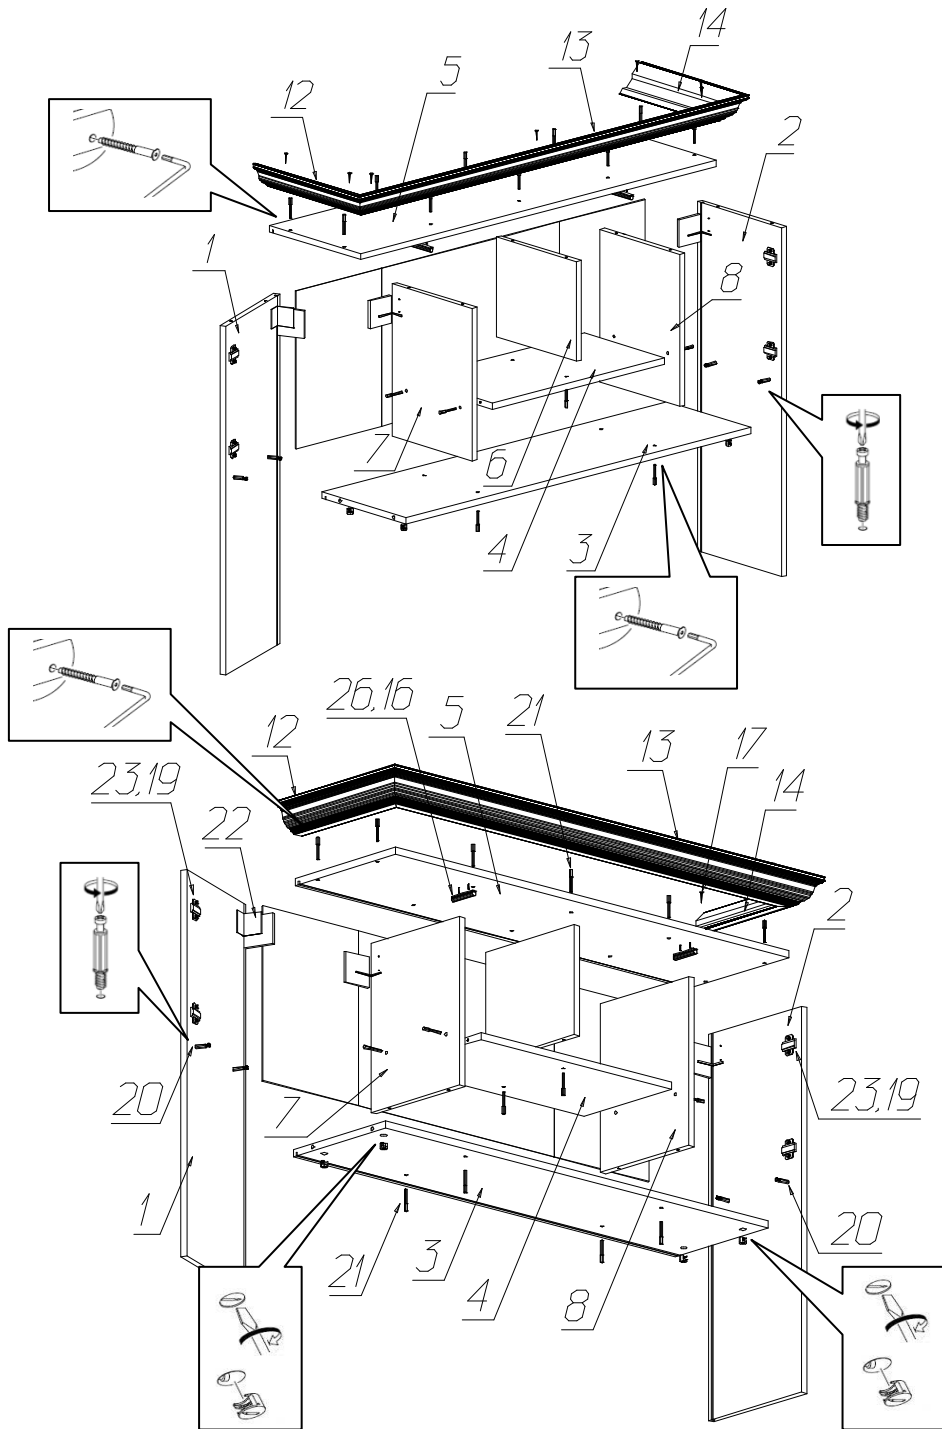

Фурнитура и комплектующие на надставку стола № 578

Спецификация деталей

№	Наименование	Размер	Кол.	Пакет
1	Стенка вертикальная левая паз	884x300	1	1
2	Стенка вертикальная правая паз	884x300	1	1
3	Стенка горизонтальная паз	1138x300	1	1
4	Стенка горизонтальная	568x285	1	1
5	Стенка горизонтальная крышка паз	1172x325	1	1
6	Стенка вертикальная средняя правая	252x286	1	1
7	Стенка вертикальная средняя левая	386x286	1	1
8	Стенка вертикальная средняя правая	386x286	1	1
9	Задняя стенка	400x283	2	1
10	Задняя стенка	400x584	1	2
11	Вставка фасада стекло	260x160	2	1
12	Карниз профильный 2 левый	380	1	1
13	Карниз профильный 2 средний	1282	1	1
14	Карниз профильный 2 правый	380	1	1
32	Подложка под навес	70x70	4	1
33	Фасад левый	298x398	1	1
34	Фасад правый	298x398	1	1

Инструкция по сборке

№	Наименование	Кол.
15	Винт 4x28	2
16	Шуруп 3,5x13	4
17	Шуруп 3,5x25	7
18	Шуруп 3x20	6
19	Шуруп 4x16	26
20	Эксцентрик Rastex 15 с дюбелем DU 232	4
21	Стяжка 7x50	20
22	Навес угловой SAMET	4
23	Петля для накладной двери Samet	4
24	Ручка кнопка FB 028 000 бронза золотая	2
25	Скрепка "крабик"	6
26	Амортизатор 66528-21, планка 63309-42	2
27	Уголок мебельный крепления задней стенки с саморезом	18
28	Заглушка для стяжки белая	20
29	Заглушка для эксцентриковой стяжки белая	4
30	Инструкция	1
31	Ключ шестигранный	1