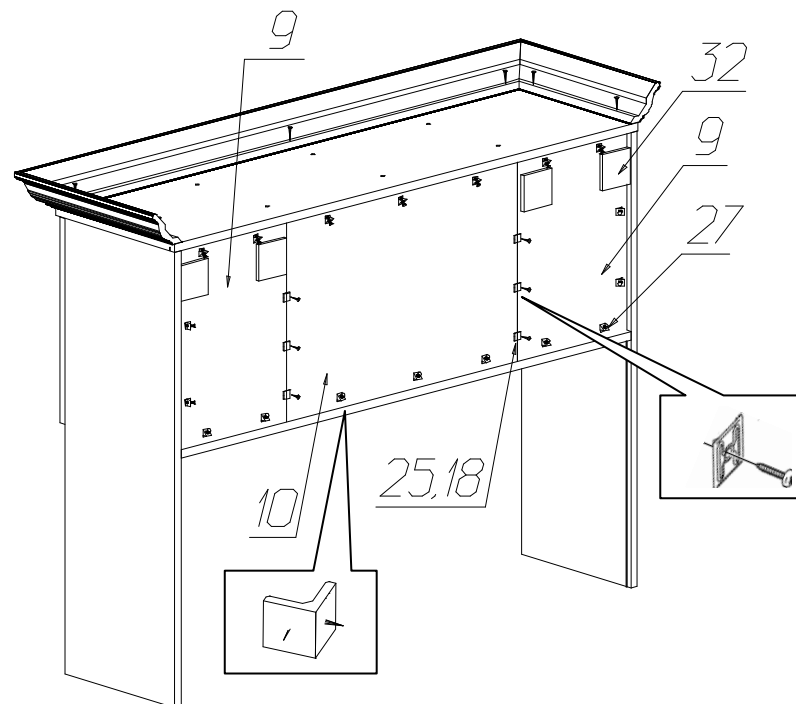

Фурнитура и комплектующие на надставку стола № 578

Спецификация деталей

№	Наименование	Размер	Кол.	Пакет
1	Стенка вертикальная левая паз	884x300	1	1
2	Стенка вертикальная правая паз	884x300	1	1
3	Стенка горизонтальная паз	1138x300	1	1
4	Стенка горизонтальная	568x285	1	1
5	Стенка горизонтальная крышка паз	1172x325	1	1
6	Стенка вертикальная средняя правая	252x286	1	1
7	Стенка вертикальная средняя левая	386x286	1	1
8	Стенка вертикальная средняя правая	386x286	1	1
9	Задняя стенка	400x283	2	1
10	Задняя стенка	400x584	1	2
11	Вставка фасада стекло	260x160	2	1
12	Карниз профильный 2 левый	380	1	1
13	Карниз профильный 2 средний	1282	1	1
14	Карниз профильный 2 правый	380	1	1
32	Подложка под навес	70x70	4	1
33	Фасад левый	298x398	1	1
34	Фасад правый	298x398	1	1